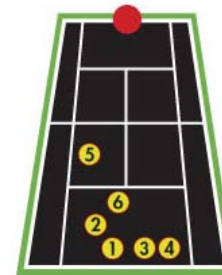

網球發球機

ELITE GRAND SLAM IV
2009 DAVID LEADING SPORTS ALL RIGHTS RESERVED

Elite- Grand Slam IV 具備了三種擊球風格(耐力型、強力型、技巧型)，各六個球點的操作模式。這項設計同時將各種球速、軌跡、與旋轉結合，讓使用者彷彿與世界上的好手同場較勁。因此，按下按鈕，您就能決定您想要的練習風格與模式。

耐力型

如同耐力型的選手以消磨對手鬥志與體力，等待對手發生致命性的失誤。這類型的選手球種往往較高，變化多端，並以各式的旋球來攻擊對手。六個球點都擁有不同的旋轉方式。

強力型

強力型的選手以爆發性的抽球為最大武器，腳步與強烈的攻擊性以及較少的旋轉為其特點。這類型選手以「制敵機先」為風格。六個球點均旋轉較少而有較快的球速。

技巧型

技巧型的選手著重在戰術上，技巧型的選手能從底線的攻擊中，突然上網截擊取得分數，在面對這類型的選手時，會面臨到許多種類的攻擊。六個球點：從後場的抽球，到前場的慢速上旋球都會出現。