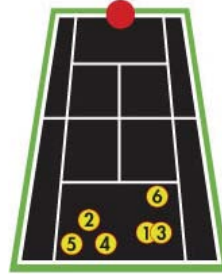

Elite- Grand Slam IV 網球發球機是一台極優又超乎你想像的網球發球機器，能夠以豐富變化和挑戰性的方式送球。擁有它絕對可以挑戰當今最優秀的網球選手們。它是一台極佳的網球教學工具，百分之百可信賴，使用它的潛在價值是無限的。

球速:	30~80 英哩/小時，以 5 英哩/小時為基準增加
容積量:	150 顆
餵球頻率:	2~12 秒
Power:	電池
Court Time:	4-8 小時
發球仰角:	電子操作; 5-60 度, 以 1 度之為基準增加
重量:	44 磅.
球的旋轉:	上旋、下旋
保固期限:	2 年

網球發球機

ELITE GRAND SLAM IV
2009 DAVID LEADING SPORTS ALL RIGHTS RESERVED

Elite- Grand Slam IV 具備了三種擊球風格(耐力型、強力型、技巧型)，各六個球點的操作模式。這項設計同時將各種球速、軌跡、與旋轉結合，讓使用者彷彿與世界上的好手同場較勁。因此，按下按鈕，您就能決定您想要的練習風格與模式。

耐力型

如同耐力型的選手以消磨對手鬥志與體力，等待對手發生致命性的失誤。這類型的選手球種往往較高，變化多端，並以各式的旋球來攻擊對手。六個球點都擁有不同的旋轉方式。

強力型

強力型的選手以爆發性的抽球為最大武器，腳步與強烈的攻擊性以及較少的旋轉為其特點。這類型選手以「制敵機先」為風格。六個球點均旋轉較少而有較快的球速。

技巧型

技巧型的選手著重在戰術上，技巧型的選手能從底線的攻擊中，突然上網截擊取得分數，在面對這類型的選手時，會面臨到許多種類的攻擊。六個球點：從後場的抽球，到前場的慢速上旋球都會出現。