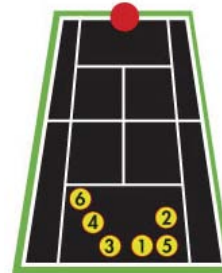

網球發球機

ELITE GRAND SLAM IV
2009 DAVID LEADING SPORTS ALL RIGHTS RESERVED

Elite- Grand Slam IV 具備了三種擊球風格(耐力型、強力型、技巧型)，各六個球點的操作模式。這項設計同時將各種球速、軌跡、與旋轉結合，讓使用者彷彿與世界上的好手同場較勁。因此，按下按鈕，您就能決定您想要的練習風格與模式。

耐力型

如同耐力型的選手以消磨對手鬥志與體力，等待對手發生致命性的失誤。這類型的選手球種往往較高，變化多端，並以各式的旋球來攻擊對手。六個球點都擁有不同的旋轉方式。

強力型

強力型的選手以爆發性的抽球為最大武器，腳步與強烈的攻擊性以及較少的旋轉為其特點。這類型選手以「制敵機先」為風格。六個球點均旋轉較少而有較快的球速。

技巧型

技巧型的選手著重在戰術上，技巧型的選手能從底線的攻擊中，突然上網截擊取得分數，在面對這類型的選手時，會面臨到許多種類的攻擊。六個球點：從後場的抽球，到前場的慢速上旋球都會出現。